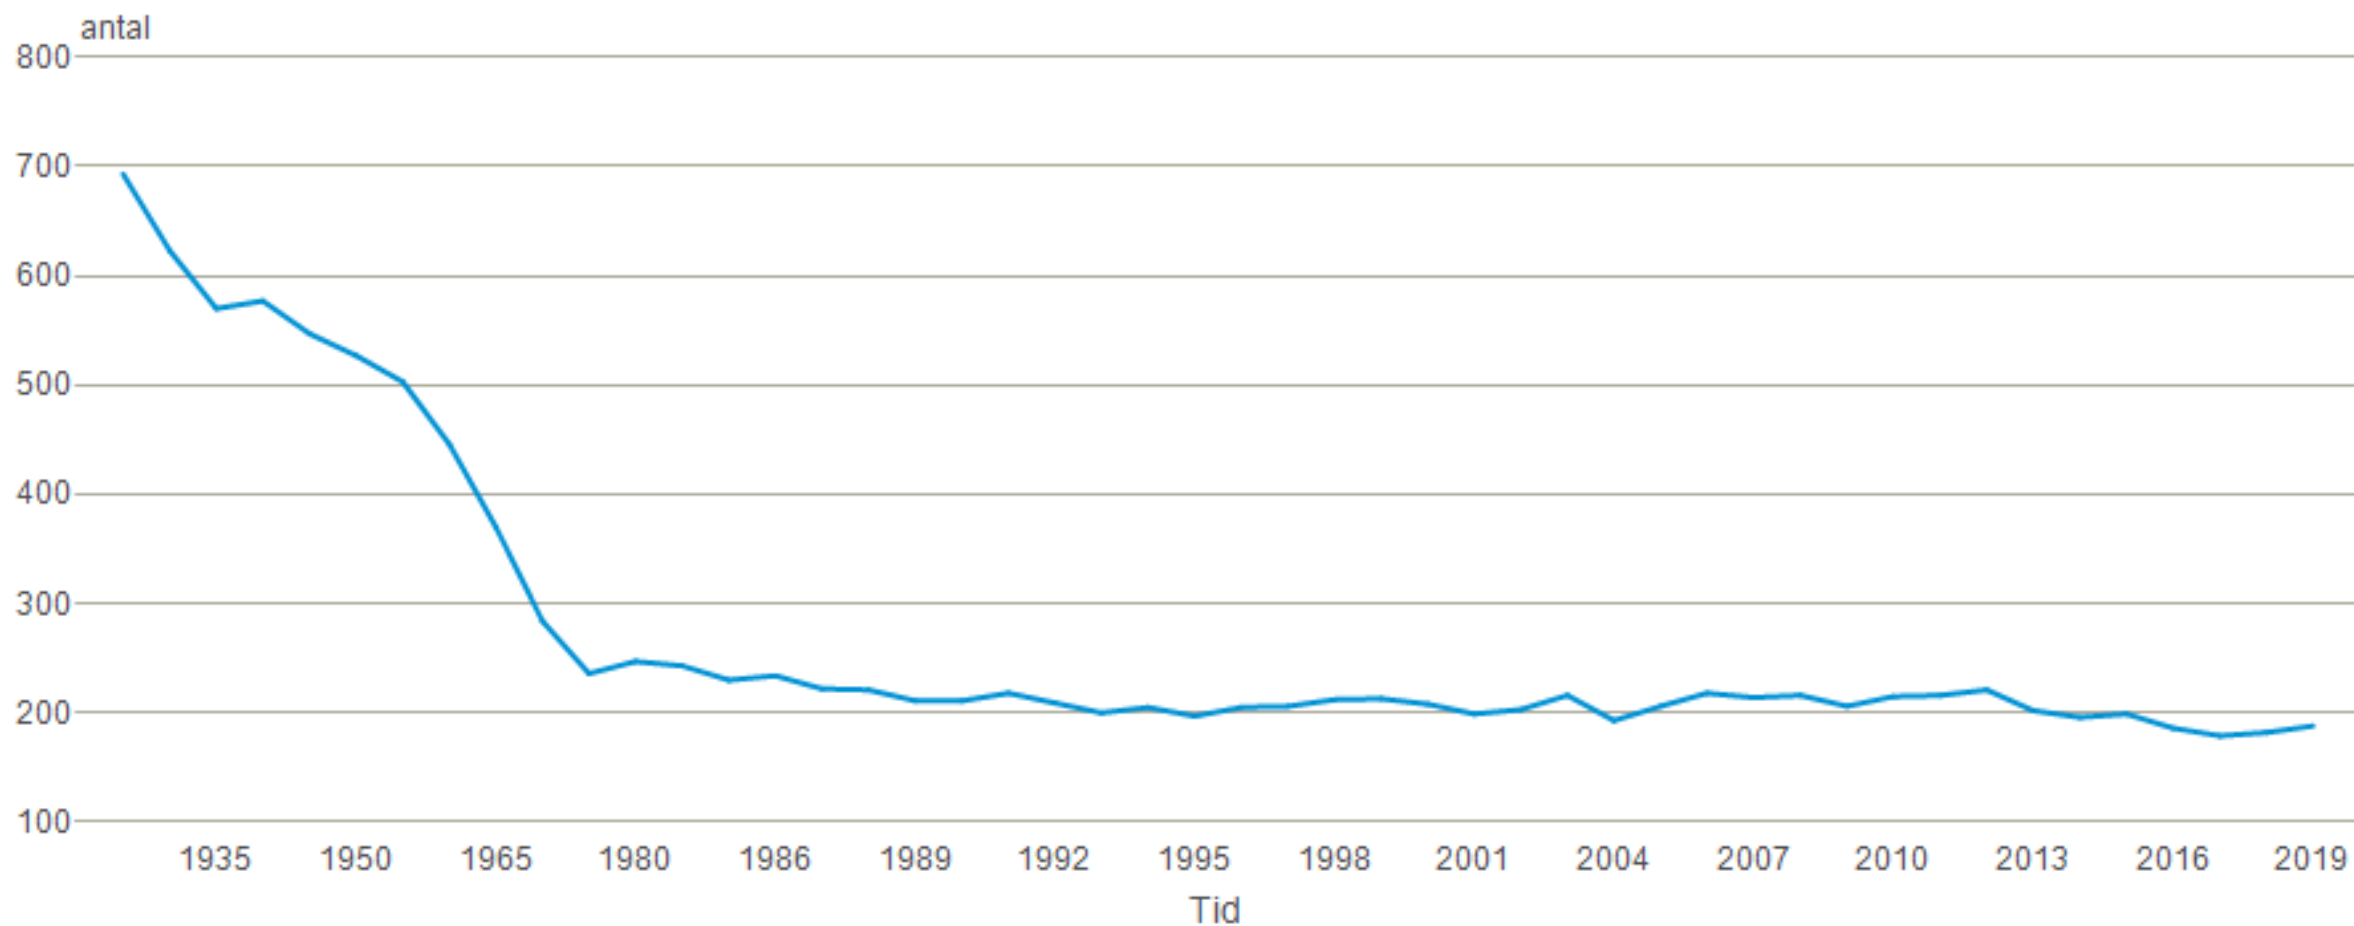

Den 7. marts 2020

- **Strynø:** Børneøen – Markedsføring og den gode velkomst

Folketal 1. januar

Sogn: 7694 Strynø (Langeland Kommune)

Folketal 1. januar

Sogn: 7694 Strynø (Langeland Kommune)

Befolkningens udvikling

Sogn: 7694 Strynø (Langeland Kommune) | Bevægelser:

Tilflyttede Fraflyttede

antal

Befolkningens udvikling

Bevægelser: **Nettilflyttede** | Sogn: **7694 Strynø (Langeland Kommune)**

Folketal 1. januar

Sogn: 7694 Strynø (Langeland Kommune) | Køn: