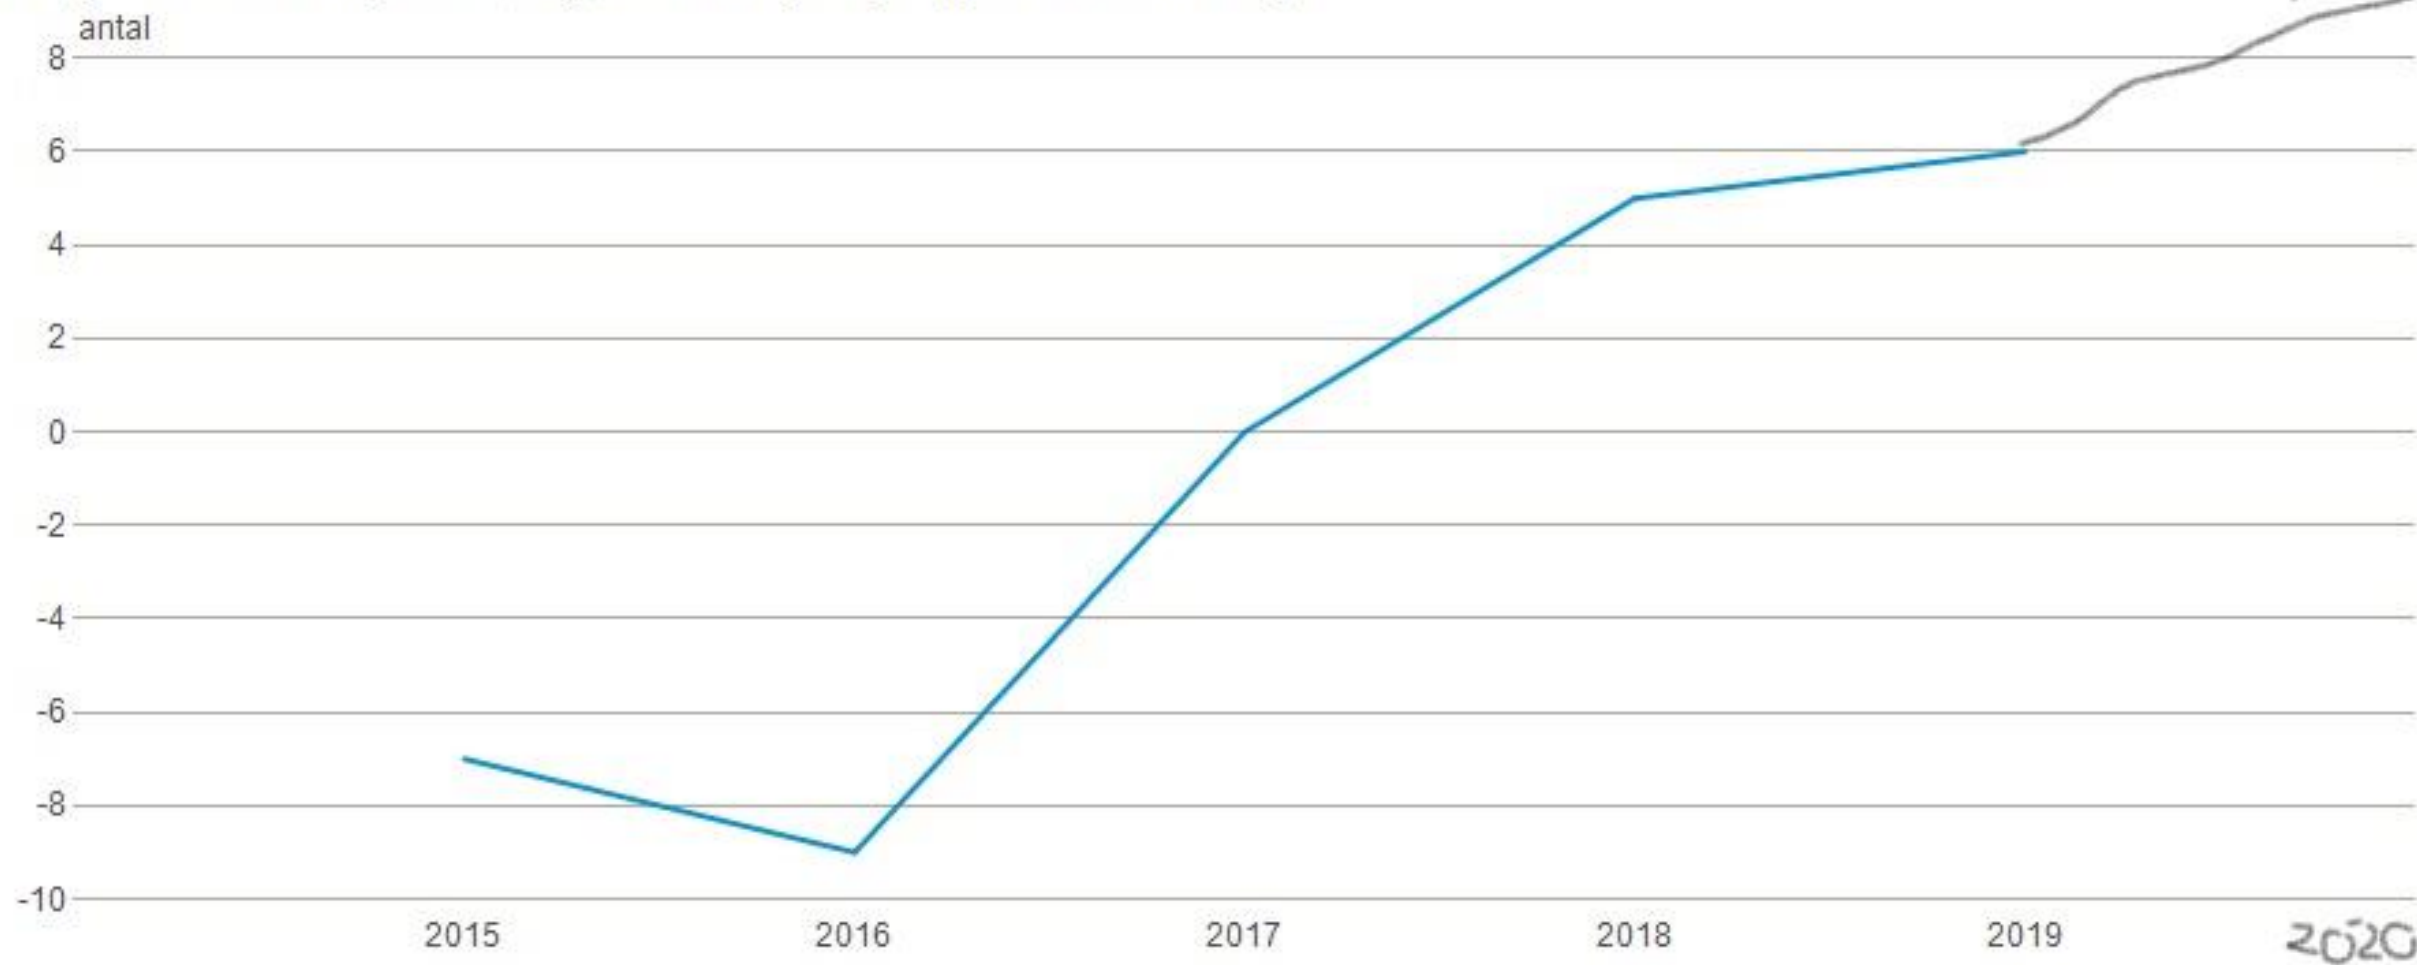

Den 7. marts 2020

- **Strynø:** Børneøen – Markedsføring og den gode velkomst

Folketal 1. januar

Sogn: 7694 Strynø (Langeland Kommune)

Folketal 1. januar

Sogn: 7694 Strynø (Langeland Kommune)

Befolkningens udvikling

Sogn: 7694 Strynø (Langeland Kommune) | Bevægelser:

Tilflyttede Fraflyttede

antal

Befolkningens udvikling

Bevægelser: **Nettilflyttede** | Sogn: **7694 Strynø (Langeland Kommune)**

Folketal 1. januar

Sogn: 7694 Strynø (Langeland Kommune) | Køn: