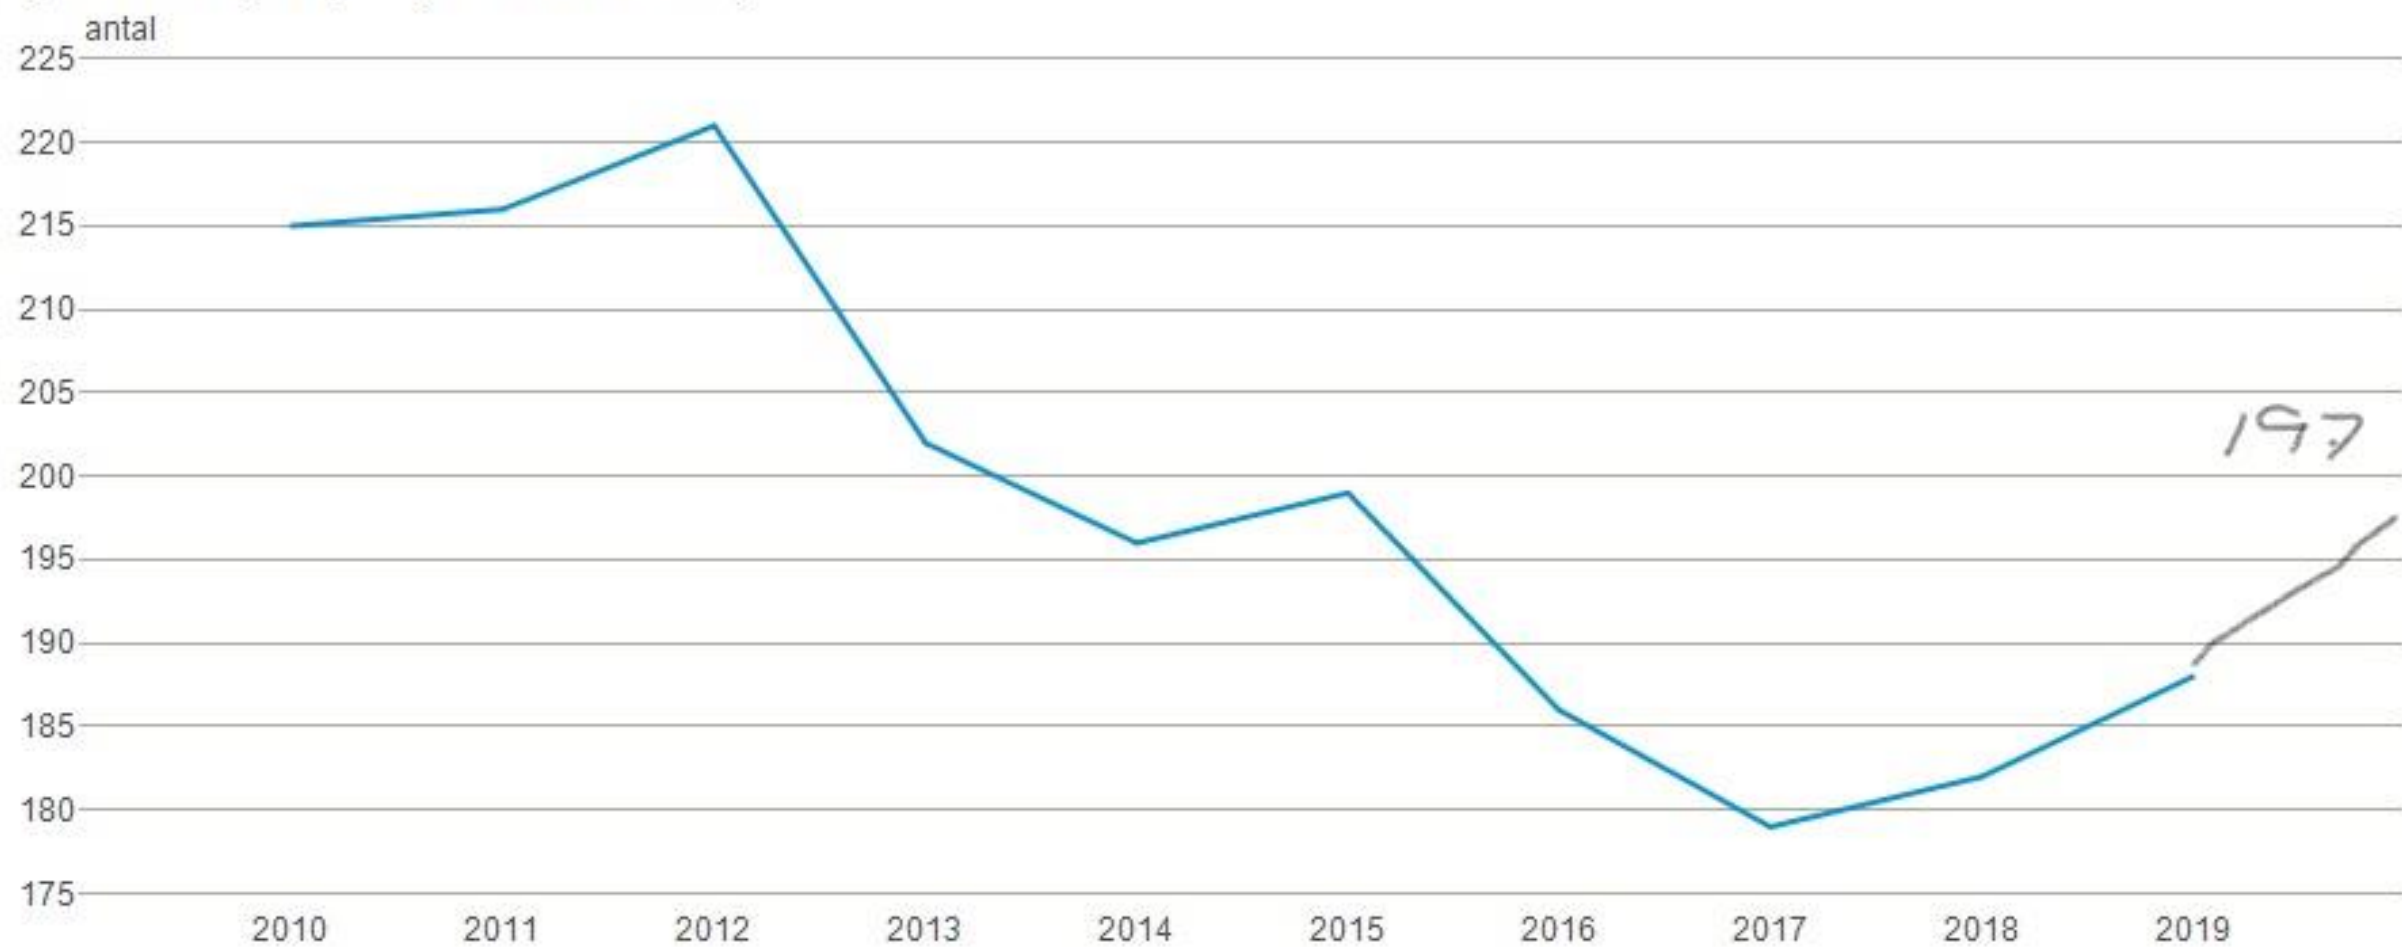

Den 7. marts 2020

- **Strynø:** Børneøen – Markedsføring og den gode velkomst

Folketal 1. januar

Sogn: 7694 Strynø (Langeland Kommune)

Folketal 1. januar

Sogn: 7694 Strynø (Langeland Kommune)

Befolkningens udvikling

Sogn: 7694 Strynø (Langeland Kommune) | Bevægelser:

Tilflyttede Fraflyttede

antal

Befolkningens udvikling

Bevægelser: **Nettilflyttede** | Sogn: **7694 Strynø (Langeland Kommune)**

Folketal 1. januar

Sogn: 7694 Strynø (Langeland Kommune) | Køn: