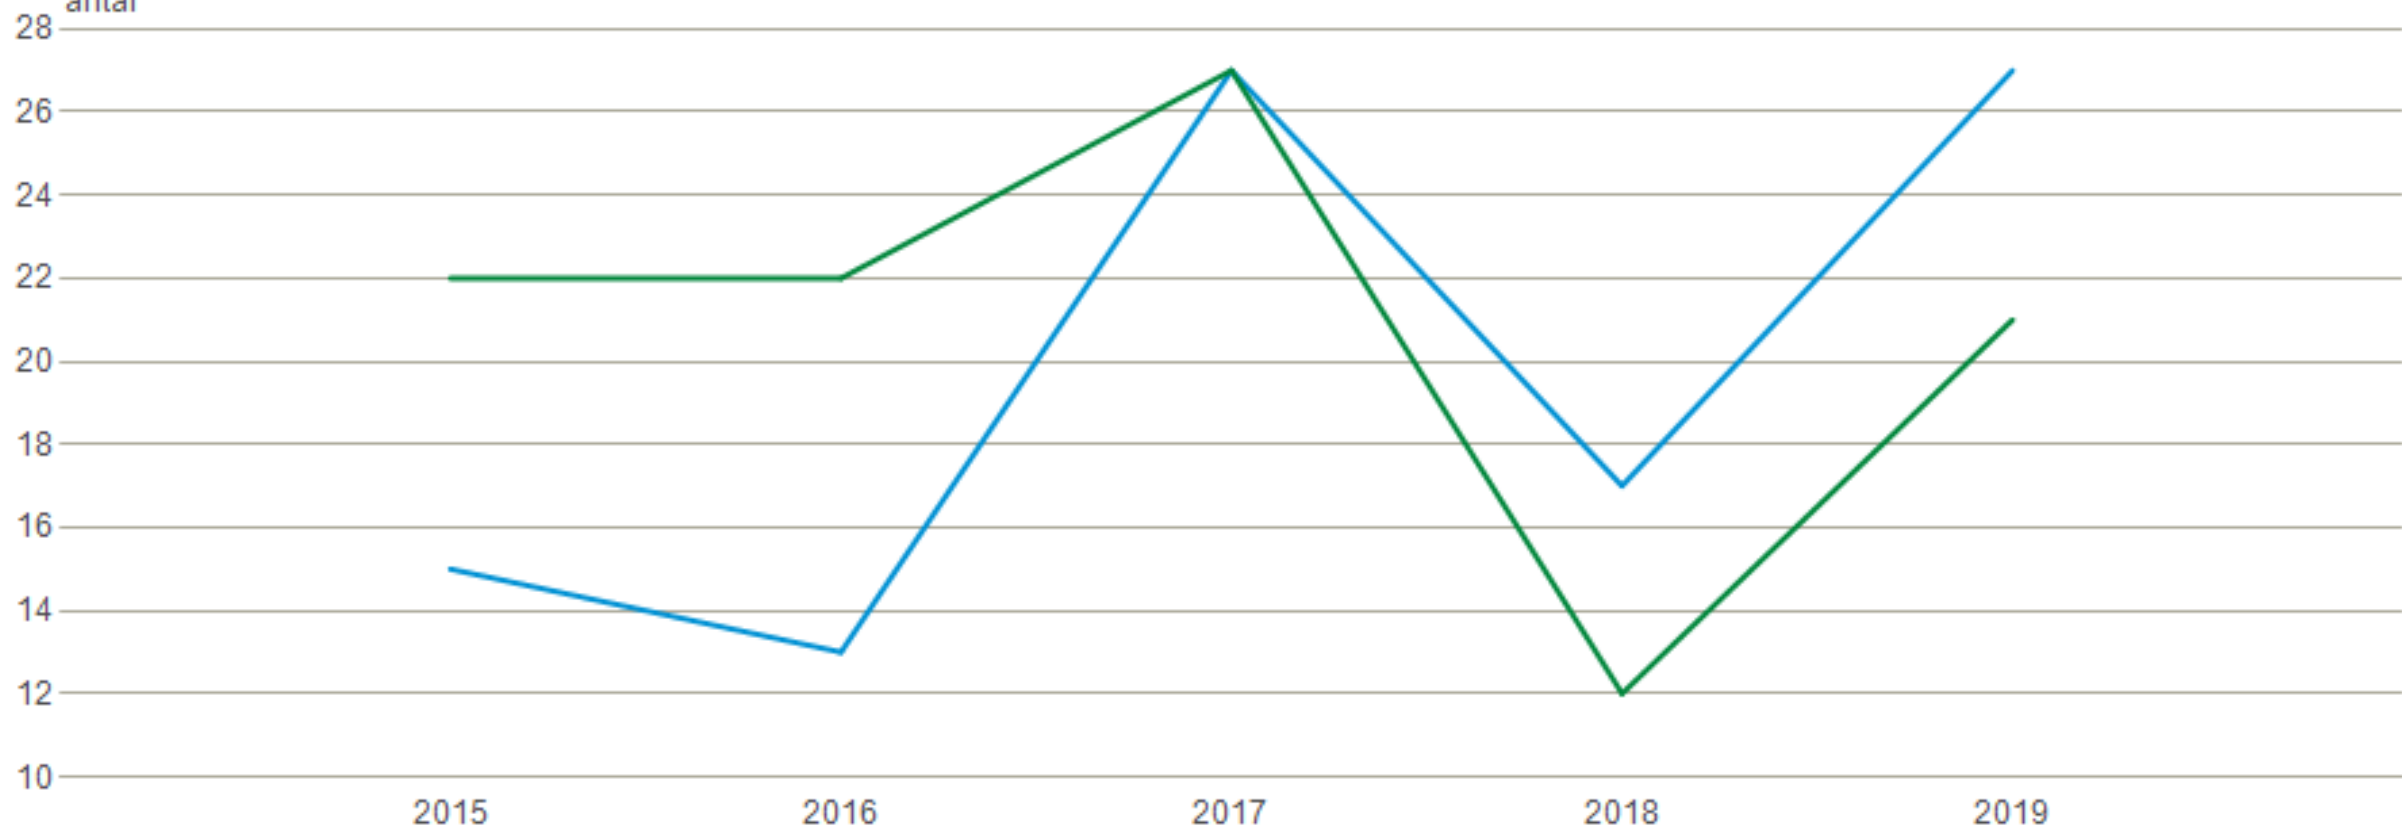

Den 7. marts 2020

- **Strynø:** Børneøen – Markedsføring og den gode velkomst

Folketal 1. januar

Sogn: 7694 Strynø (Langeland Kommune)

Folketal 1. januar

Sogn: 7694 Strynø (Langeland Kommune)

Befolkningens udvikling

Sogn: 7694 Strynø (Langeland Kommune) | Bevægelser:

Tilflyttede Fraflyttede

antal

Befolkningens udvikling

Bevægelser: **Nettilflyttede** | Sogn: **7694 Strynø (Langeland Kommune)**

Folketal 1. januar

Sogn: 7694 Strynø (Langeland Kommune) | Køn: